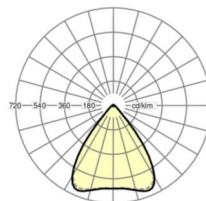

параметры

номер заказа	18530306600
код EAN	4020863325658
номер таможенного тарифа	94051190
Знак прохождения контроля	IP 20, класс защиты I, ENEC10 VDE, F, HACCP DIN10500/Food/IFS-пригодность для применения/BRC, Indoor, CE
Степень ударпрочности IK	IK03 (-20°C bis 35°C)
Температура окружения	ta -20°C в 35°C
Особые свойства	Готовность к IoT «Ready for IoT»
Гарантийный срок	5 лет
Государственные программы поддержки	BEG - государственные субсидии для энергосберегающих зданий (действительна только для Германии)

электротехника

Балласт	Электронный драйвер DALI2 (1 штука)
Мощность системы	53W
сетевое напряжение	230V/50Hz
автоматический предохранитель (пусковой ток)	13 штук/B10, 21 штук/B16, 21 штук/C10, 35 штук/C16
класс энергосбережения/Источник света	D

Оптика

Оснастка	LED, цветопередача/оттенок света CRI ≥ 80 / 4000K
Допуск для координаты цветности (MacAdam)	3SDCM
Фотобиологическая безопасность (светильник)	RG1
Номинальный световой поток	8190lm
Срок службы LED	50000h L80/B10 (Tq 35°C)
светоотдача светильников	154lm/W
Угол излучения	80° (C0) / 80° (C90)
UGR поп./вдоль	18.9 / 19.1

DEEP-LINK

<https://www.regiolum.de/ru/article/18530306600>

Ссылка	LED 8000lm 840
ηLB	100 %
Φ ↓/↑	98 % / 2 %
UGR поп./вдоль	18.9 / 19.1