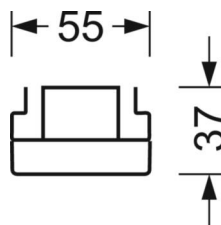

Оптика

Оснастка	LED, цветопередача/оттенок света CRI ≥ 80 / 4000K
Допуск для координаты цветности (MacAdam)	3SDCM
Фотобиологическая безопасность (светильник)	RG1
Номинальный световой поток	8190lm
Срок службы LED	50000h L80/B10 (Tq 35°C)
светоотдача светильников	154lm/W
Угол излучения	80° (C0) / 80° (C90)
UGR поп./вдоль	18.9 / 19.1

DEEP-LINK

<https://www.regiolum.de/ru/article/18530306600>

Ссылка	LED 8000lm 840
ηLB	100 %
Φ ↓/↑	98 % / 2 %
UGR поп./вдоль	18.9 / 19.1

Механика

цвет корпуса белый стандартный для электротехники RAL 9016

размеры (LxWxH/DxH) 1531mm x 55mm x 37mm

размеры

L	1531 mm	Длина
В	55 mm	Ширина
Н	37 mm	Высота