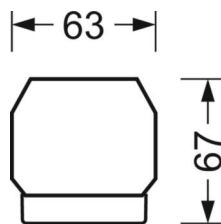

DEEP-LINK

<https://www.regiolum.de/ru/article/18530306600>

Ссылка	LED 8000lm 840
ηLB	100 %
Φ ↓/↑	98 % / 2 %
UGR поп./вдоль	18.9 / 19.1

Механика

цвет корпуса белый стандартный для электротехники RAL 9016

размеры (LxWxH/DxH) 1531mm x 55mm x 37mm

размеры

L	1531 mm	Длина
В	55 mm	Ширина
Н	37 mm	Высота